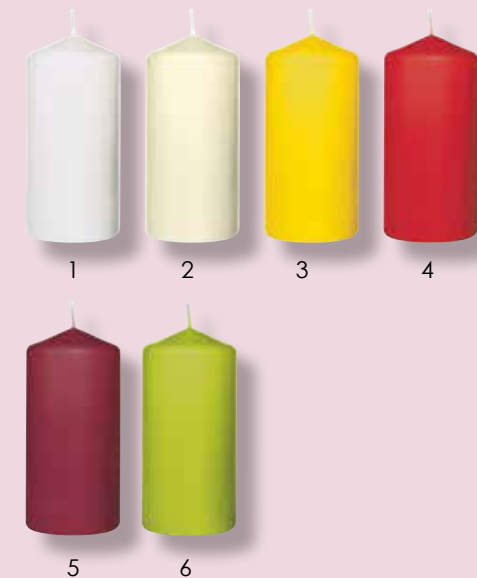

1	N0889A	Weiß
2	N0889B	Cream
3		Farbe nicht vorhanden
4	N0889F	Rot
5	N0899C	Bordeaux
6		Farbe nicht vorhanden

Weitere Größen sind auf Anfrage erhältlich.

Kerzengläser Switch & Shine

30h Brenndauer

Verkaufseinheit Kerzenglas

12 STK/KRT
€ 40,68

1	N0794A	Kerzenglas solid gefrostet Cream
---	--------	----------------------------------

Verkaufseinheiten Nachfüller 12 Stk. 6cm

JE

€ 20,70

2	N0832A	Weiß
3	N0832B	Cream
4	N0832C	Gelb
5	N0832H	Honey
6	N0832D	Mandarin
7	N0832E	Rot
8	N0832F	Bordeaux
9	N0832L	Fuchsia
10	N0832I	Mellow Rose
11	N0832G	Plum
12	N0832J	Kiwi
13	N0832M	Herbal Green
14	N0832K	Chestnut
15	N0832N	Slate

Kerzengläser Elli

20h Brenndauer

Verkaufseinheiten

10 STK/KRT

1	N0848A Weiß	€ 17,49
2	N0848B Kiwi	€ 17,49
3	N0848C Mint Blue	€ 17,49
4	N0848D Sweet Pink	€ 17,49

Kerzenhalter

Verkaufseinheit

N0892H Duni 171485 Kerzenhalter MABEL WEISS